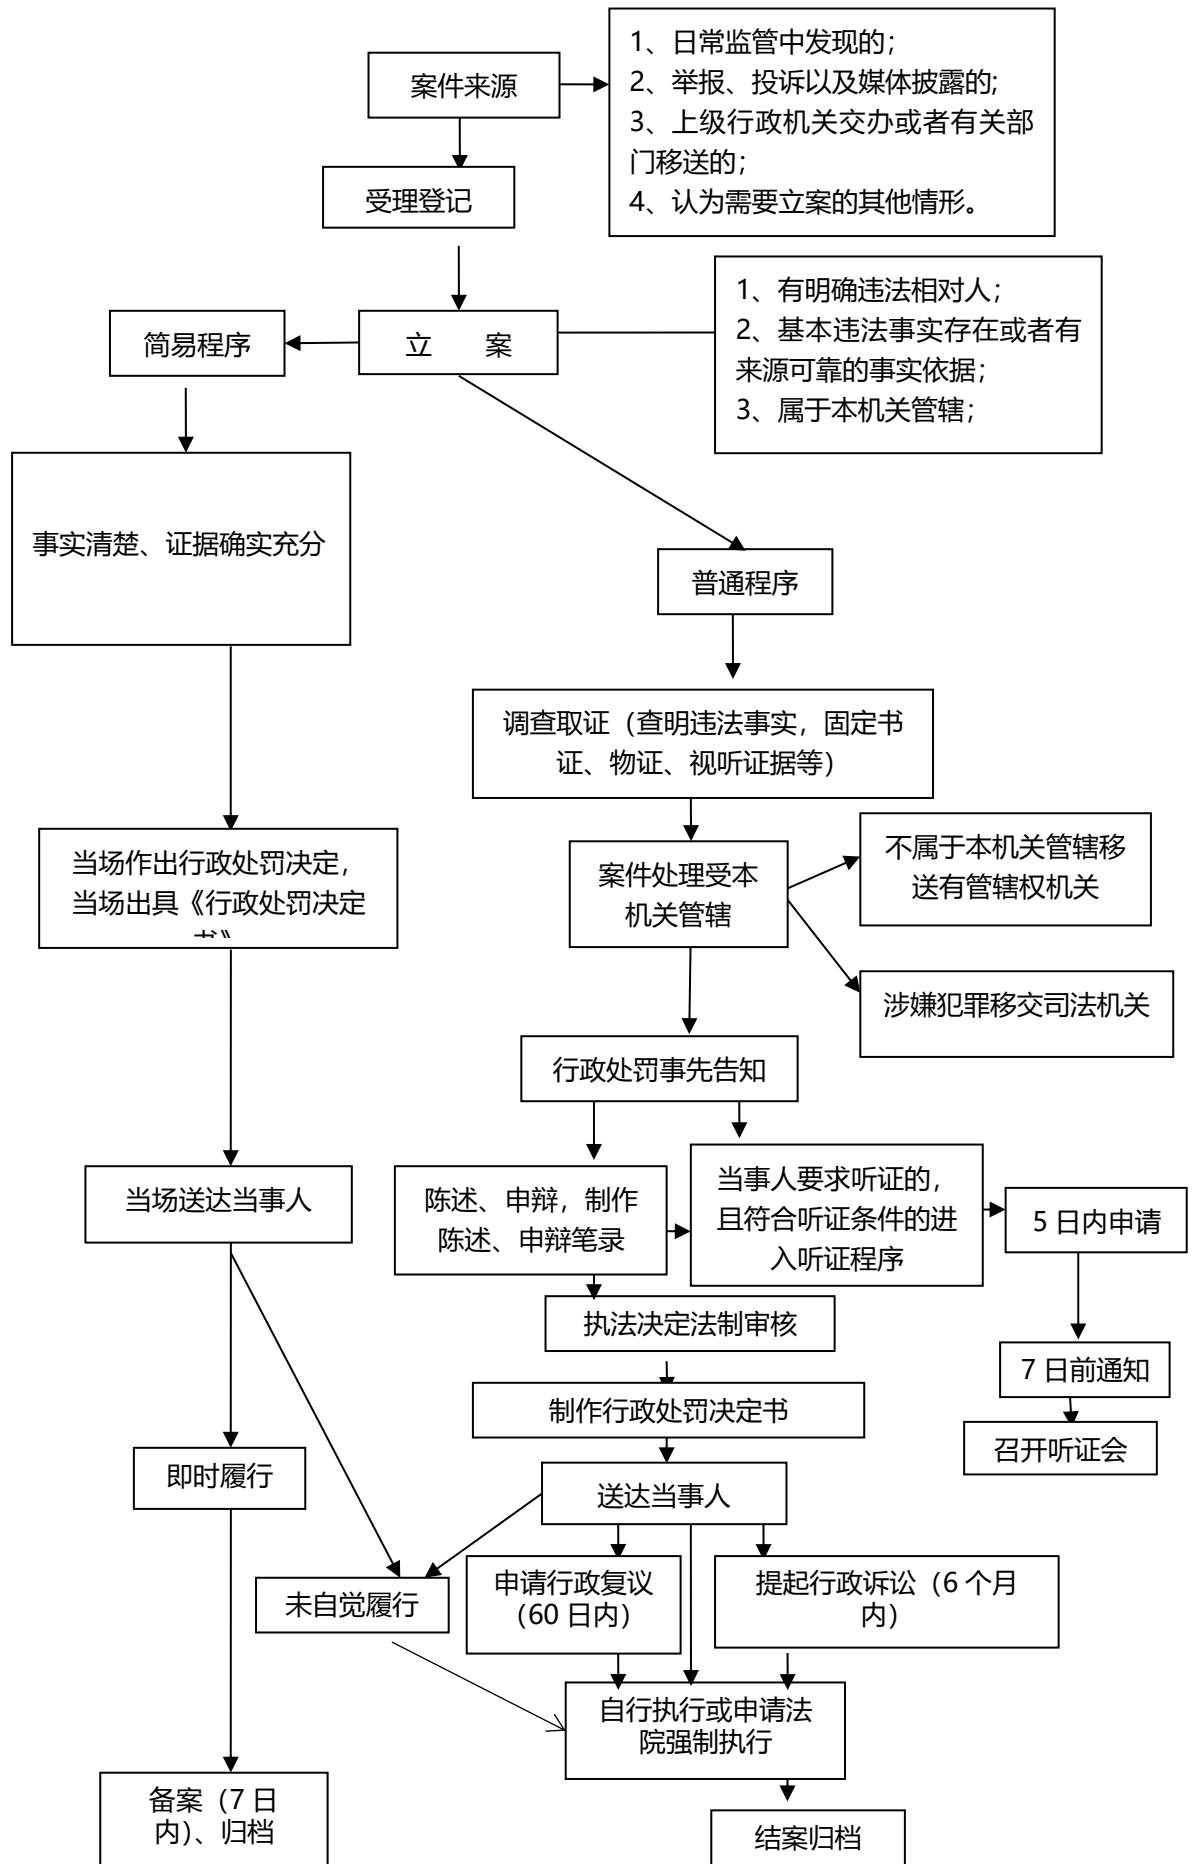

# 稷山县化峪镇行政执法流程图

# 重大行政执法决定法制审核流程图