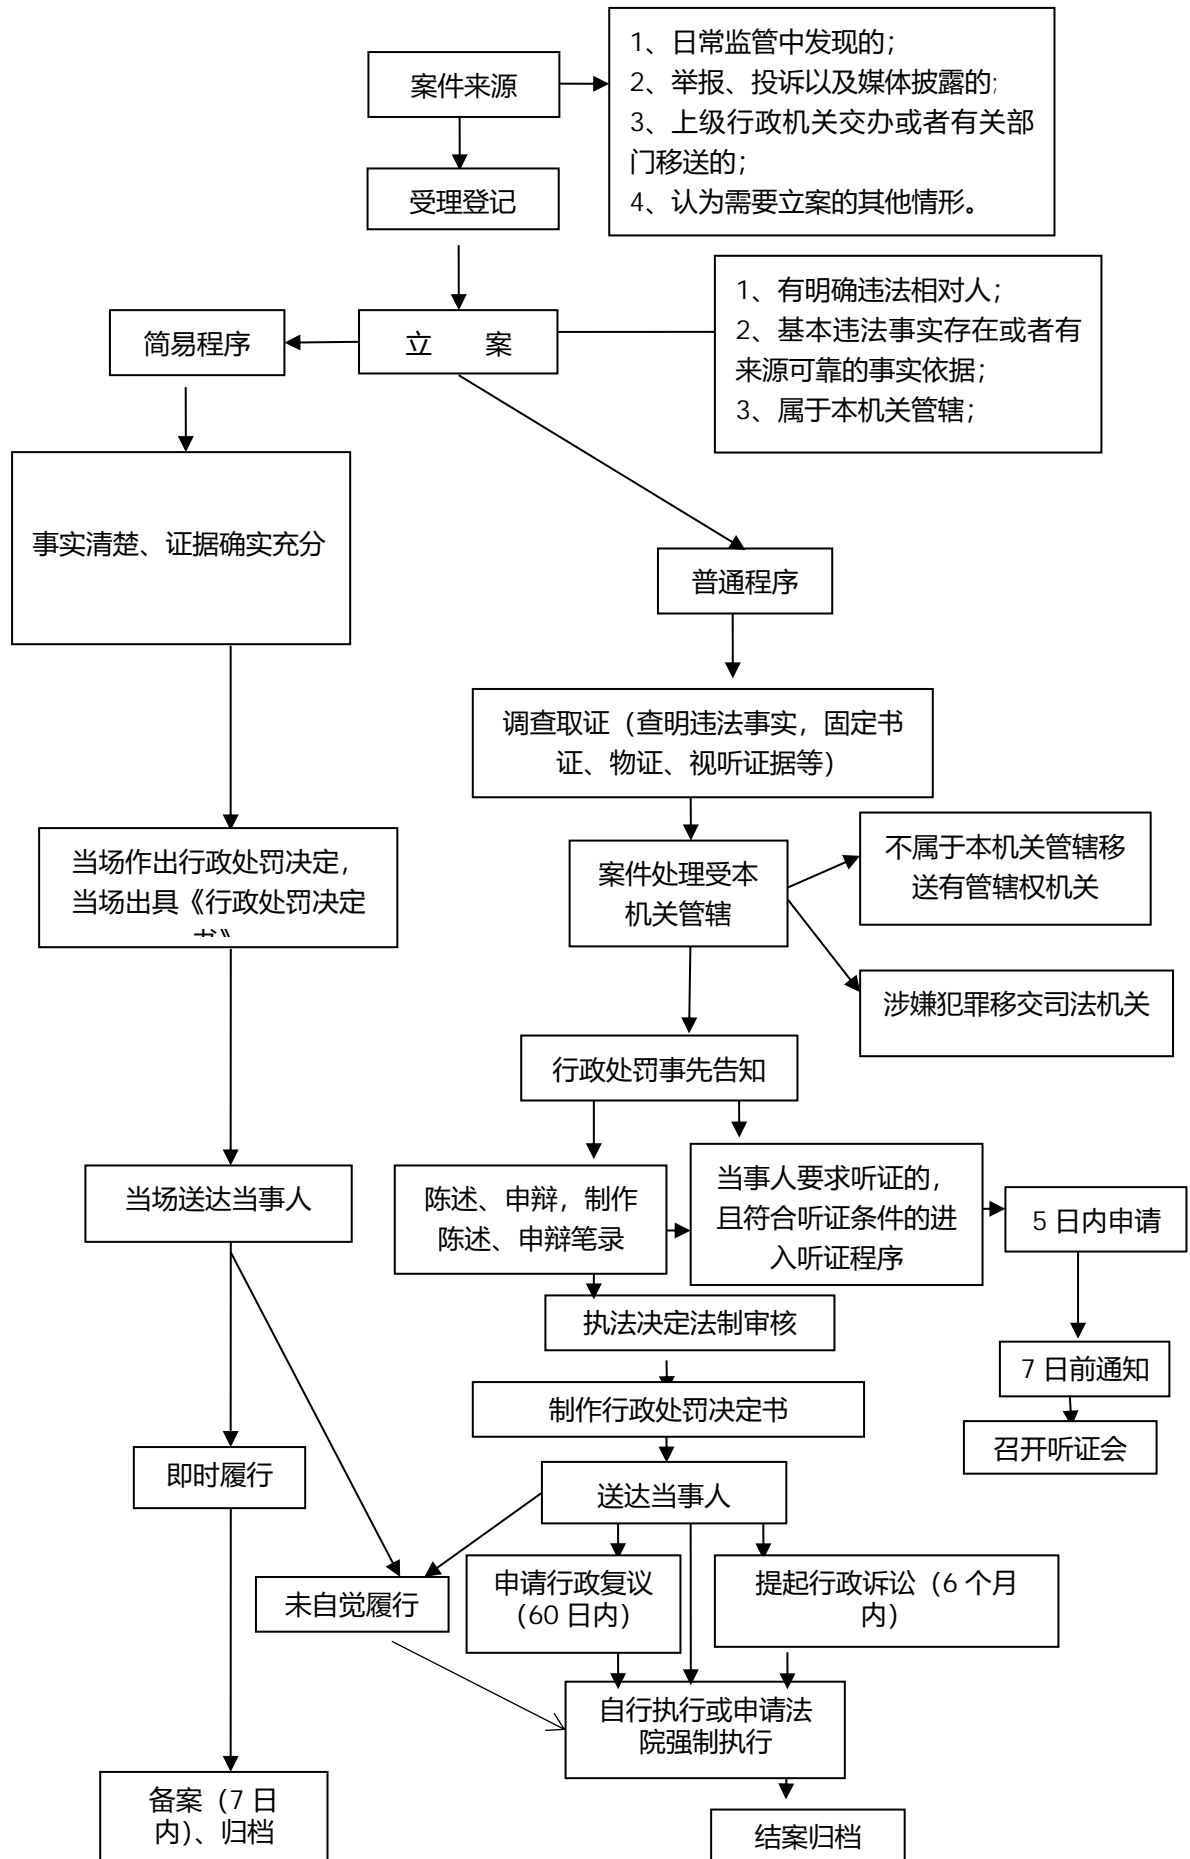

稷山县翟店镇行政执法流程图

附件 7

重大行政执法决定法制审核流程图