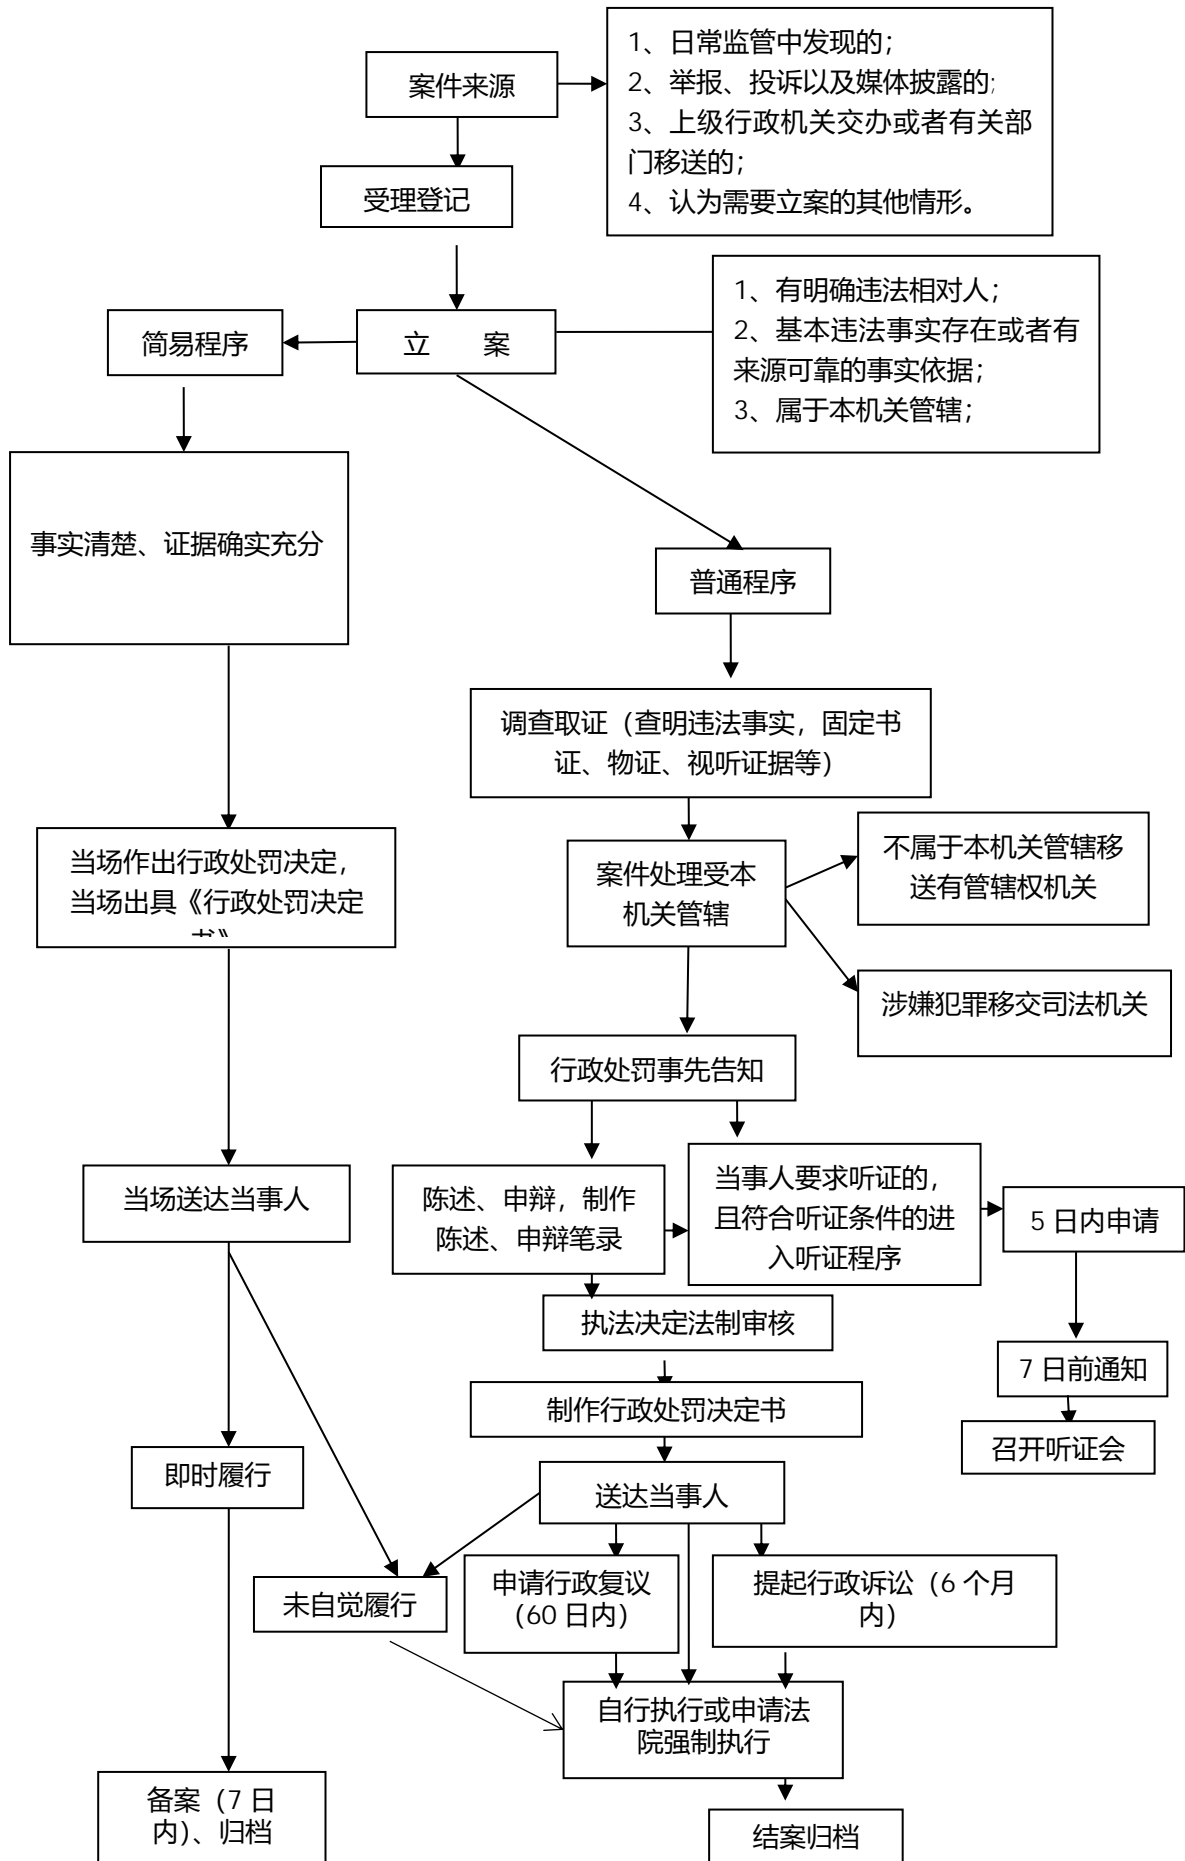

稷山县西社镇行政执法流程图

附件 7

重大行政执法决定法制审核流程图