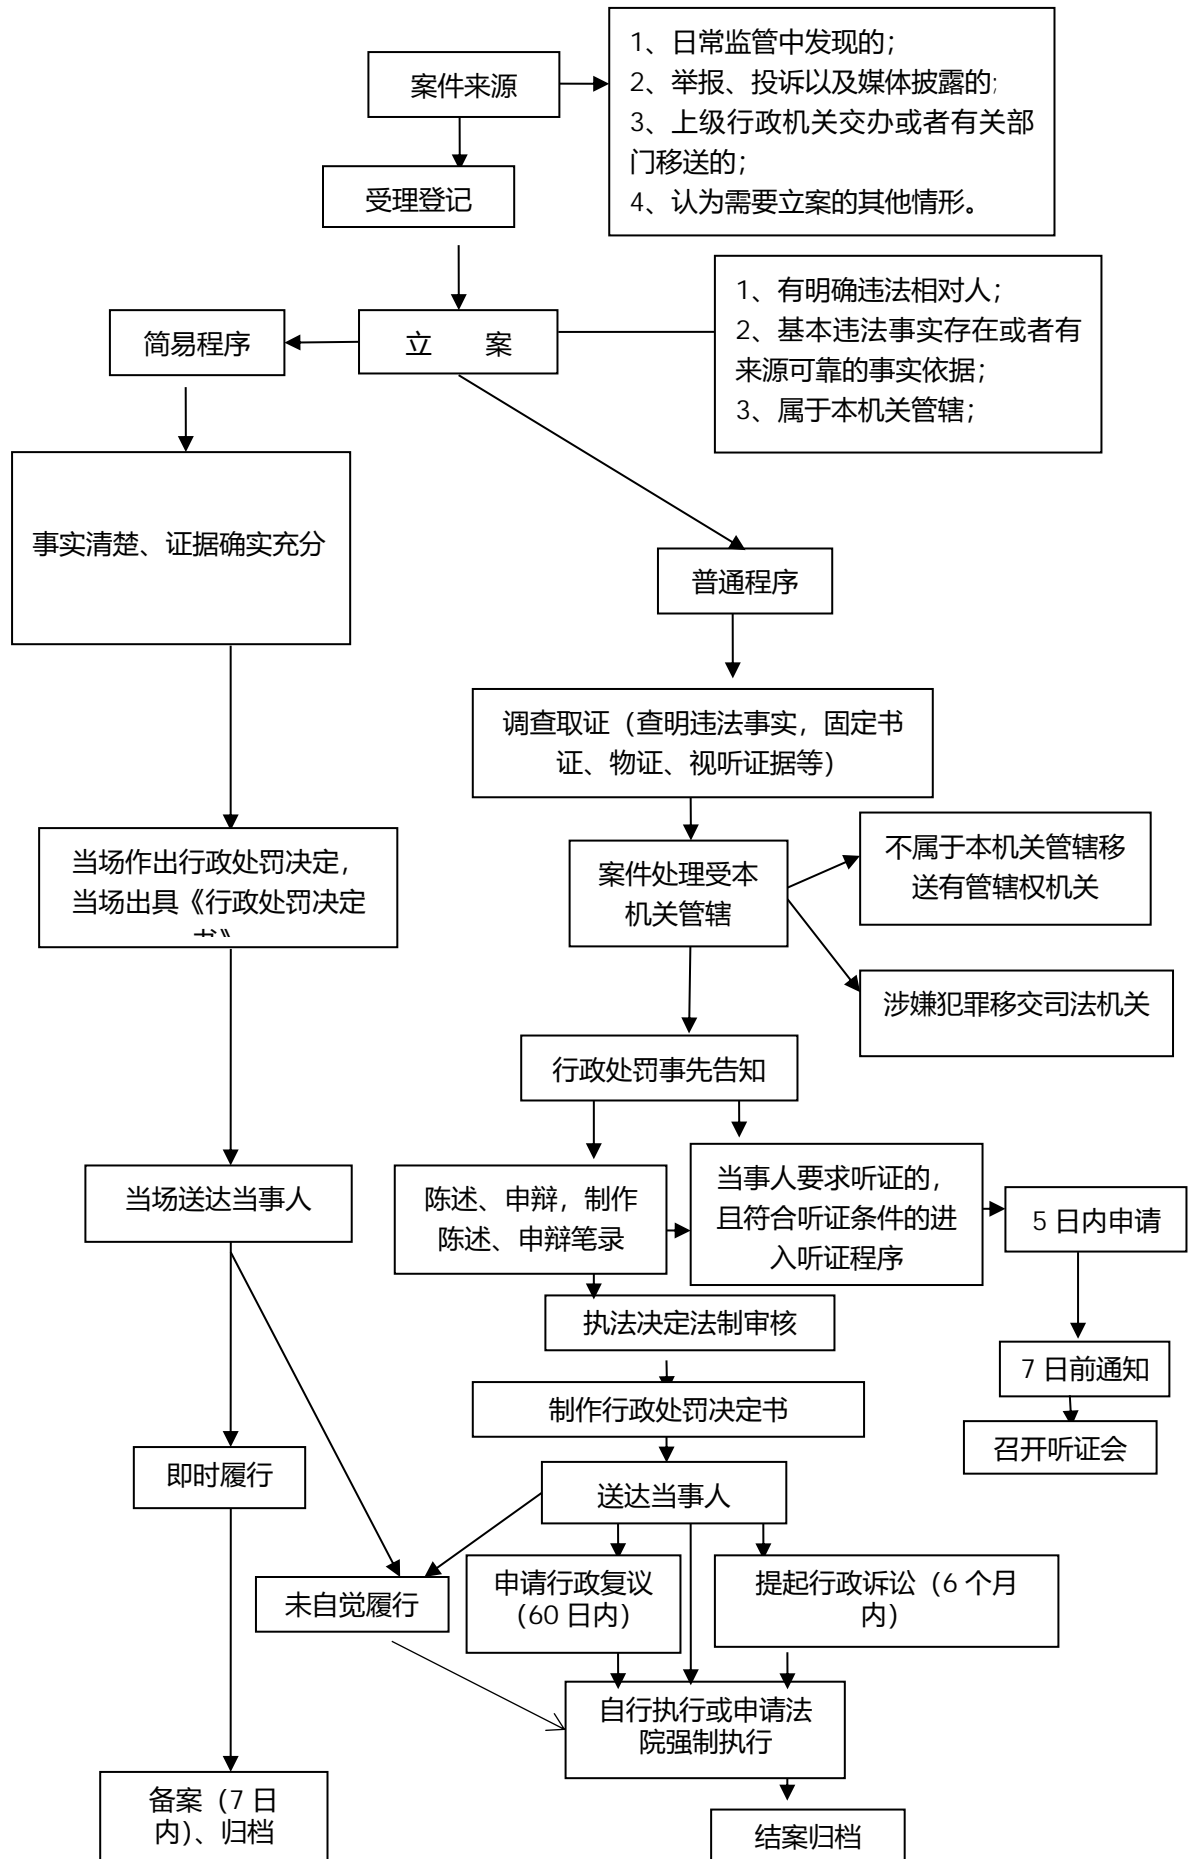

稷山县蔡村乡行政执法流程图

附件 7

重大行政执法决定法制审核流程图