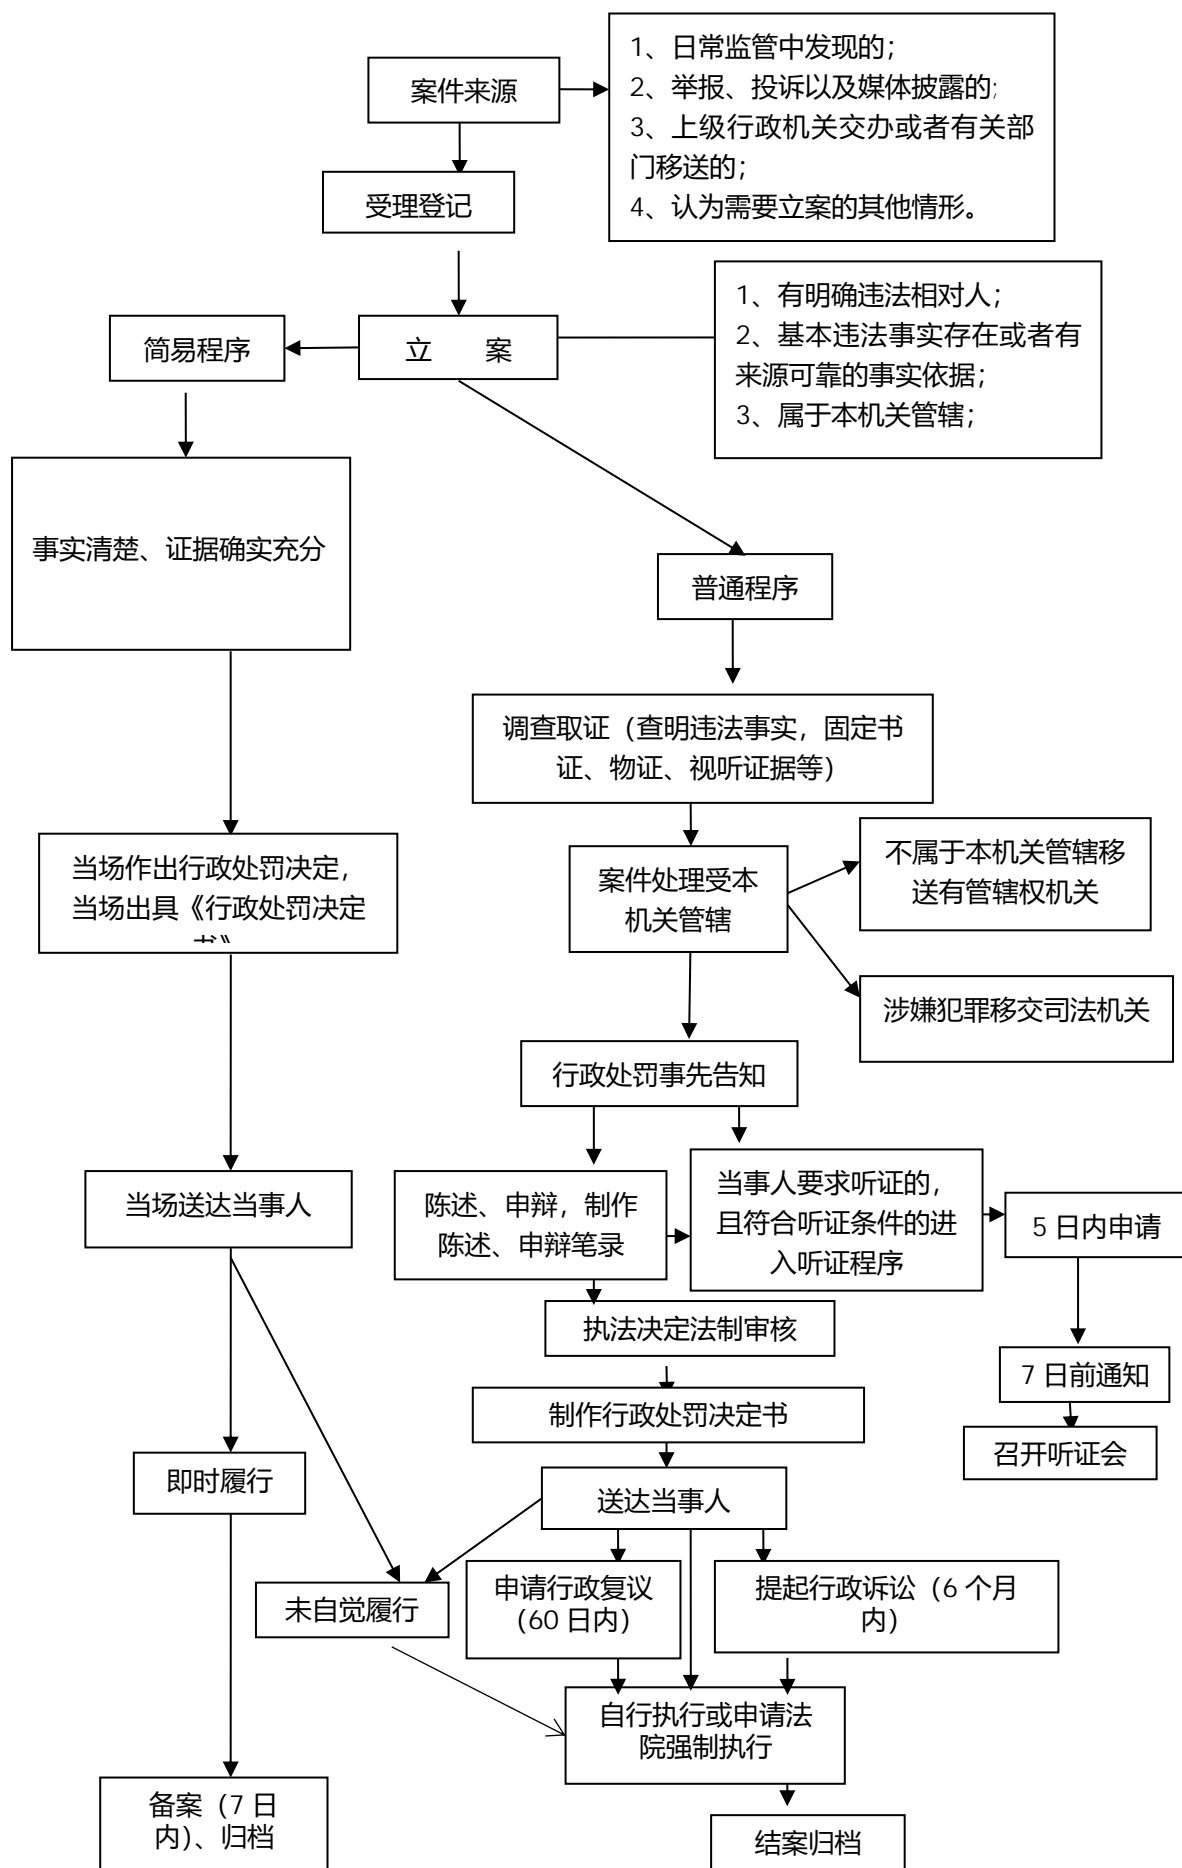

稷山县太阳乡行政执法流程图

附件 7

重大行政执法决定法制审核流程图